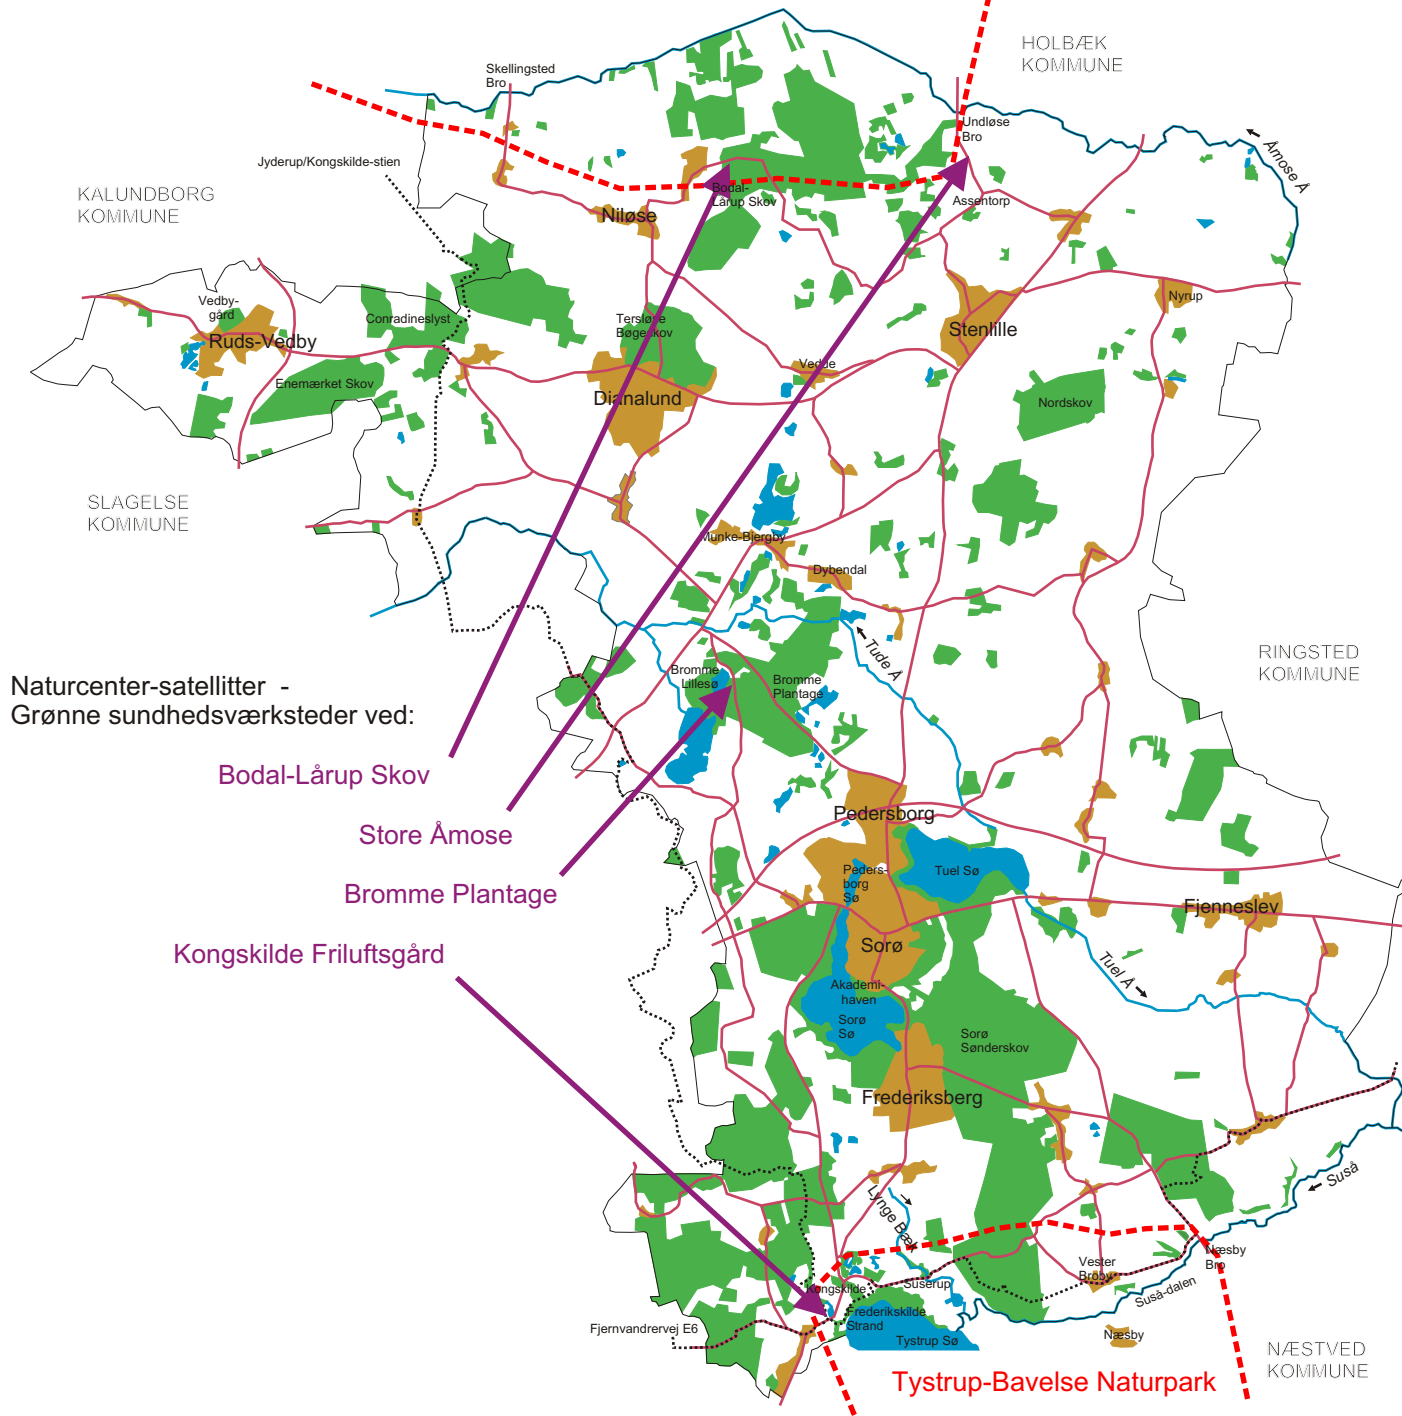

Naturcenter med satellitter

Situationskort over Sorø Kommune

Store Åmose-området

Signaturforklaring

-  Byer, landsbyer, sommerhusområder og andre bebyggelser
-  Skove, plantager og andre trædominerede områder
-  Søer
-  Åer og vandløb
-  Veje
-  Kommunegrænse
-  Regional / International sti